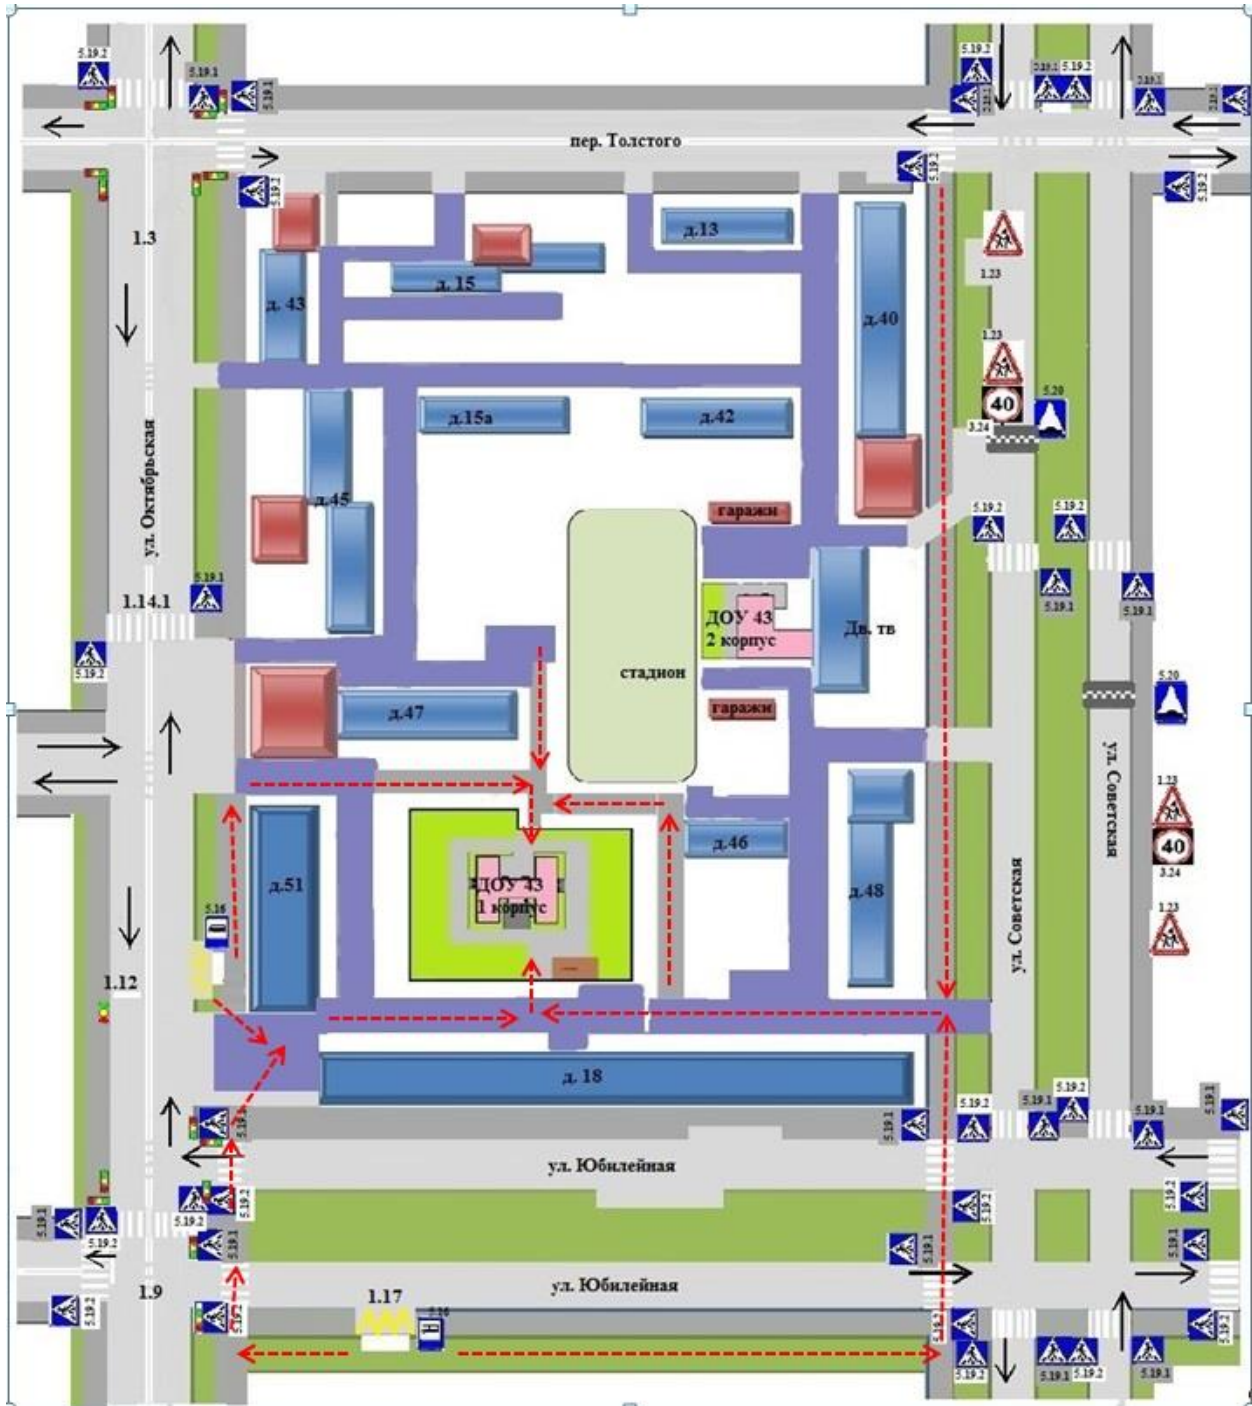

**Схема организации дорожного движения в непосредственной близости от
МБДОУ детского сада № 43 города Белово с размещением соответствующих
технических средств, маршруты движения детей и расположение парковочных
мест.
1 корпус**

	Жилая застройка		Движение транспортных средств
	Проезжая часть		Движение воспитанников
	Тротуар		Дворовая территория