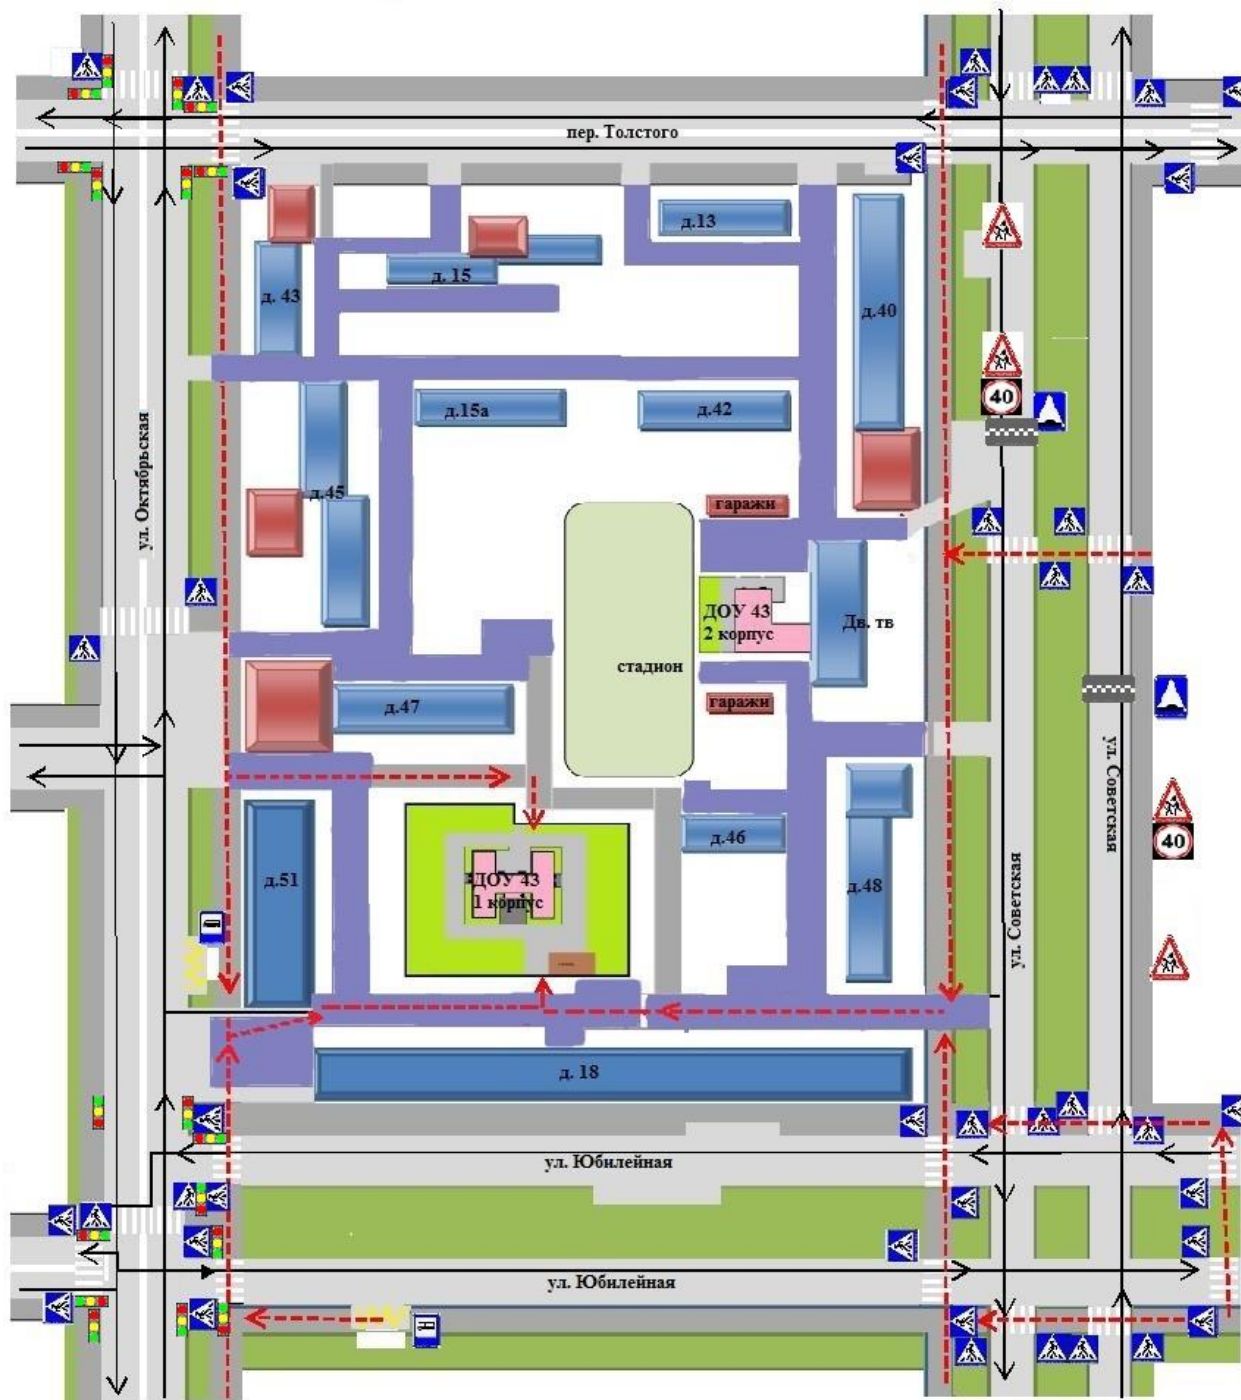

1. План-схема
район расположения МБДОУ детского сада № 43 города Белово, пути
движения транспортных средств и воспитанников (1 корпус)

	Жилые дома		Движение транспортных средств
	Проезжая часть		Движение воспитанников
	Тротуар		Дворовая территория