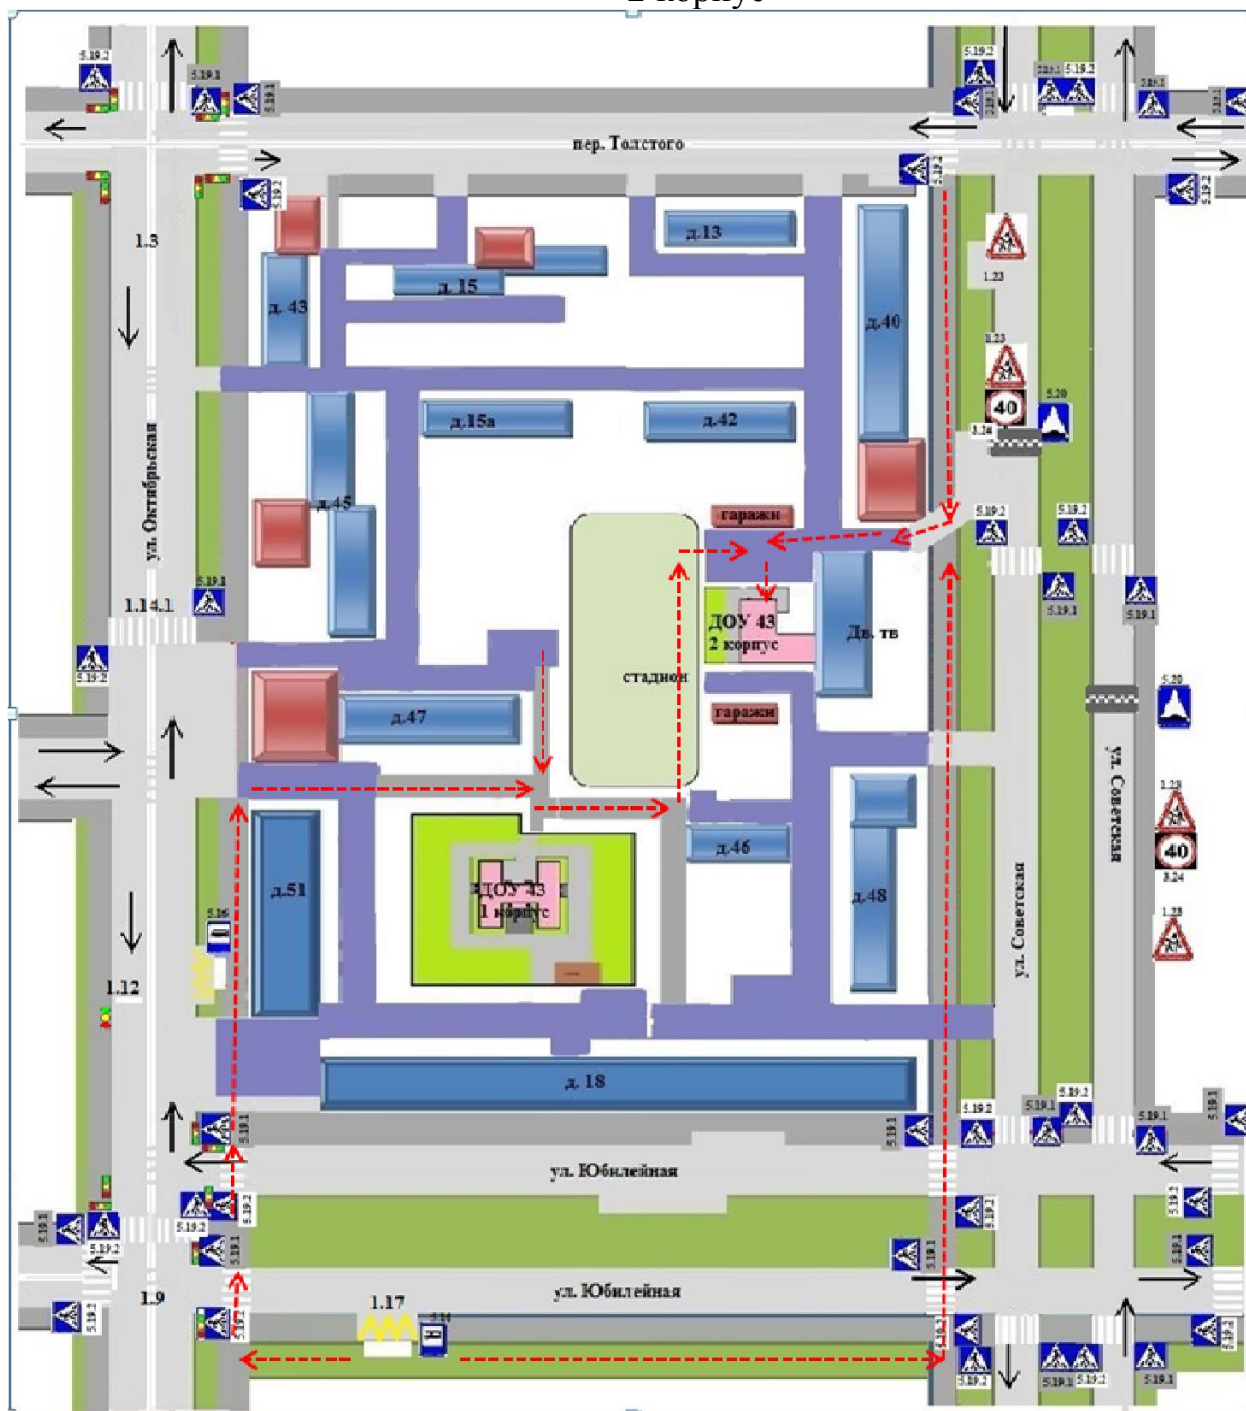

**Схема организации дорожного движения в непосредственной близости от
МБДОУ детского сада № 43 города Белово с размещением соответствующих
технических средств, маршруты движения детей и расположение парковочных
мест.
2 корпус**

	Жилая застройка		Движение транспортных средств
	Проезжая часть		Движение воспитанников
	Тротуар		Дворовая территория